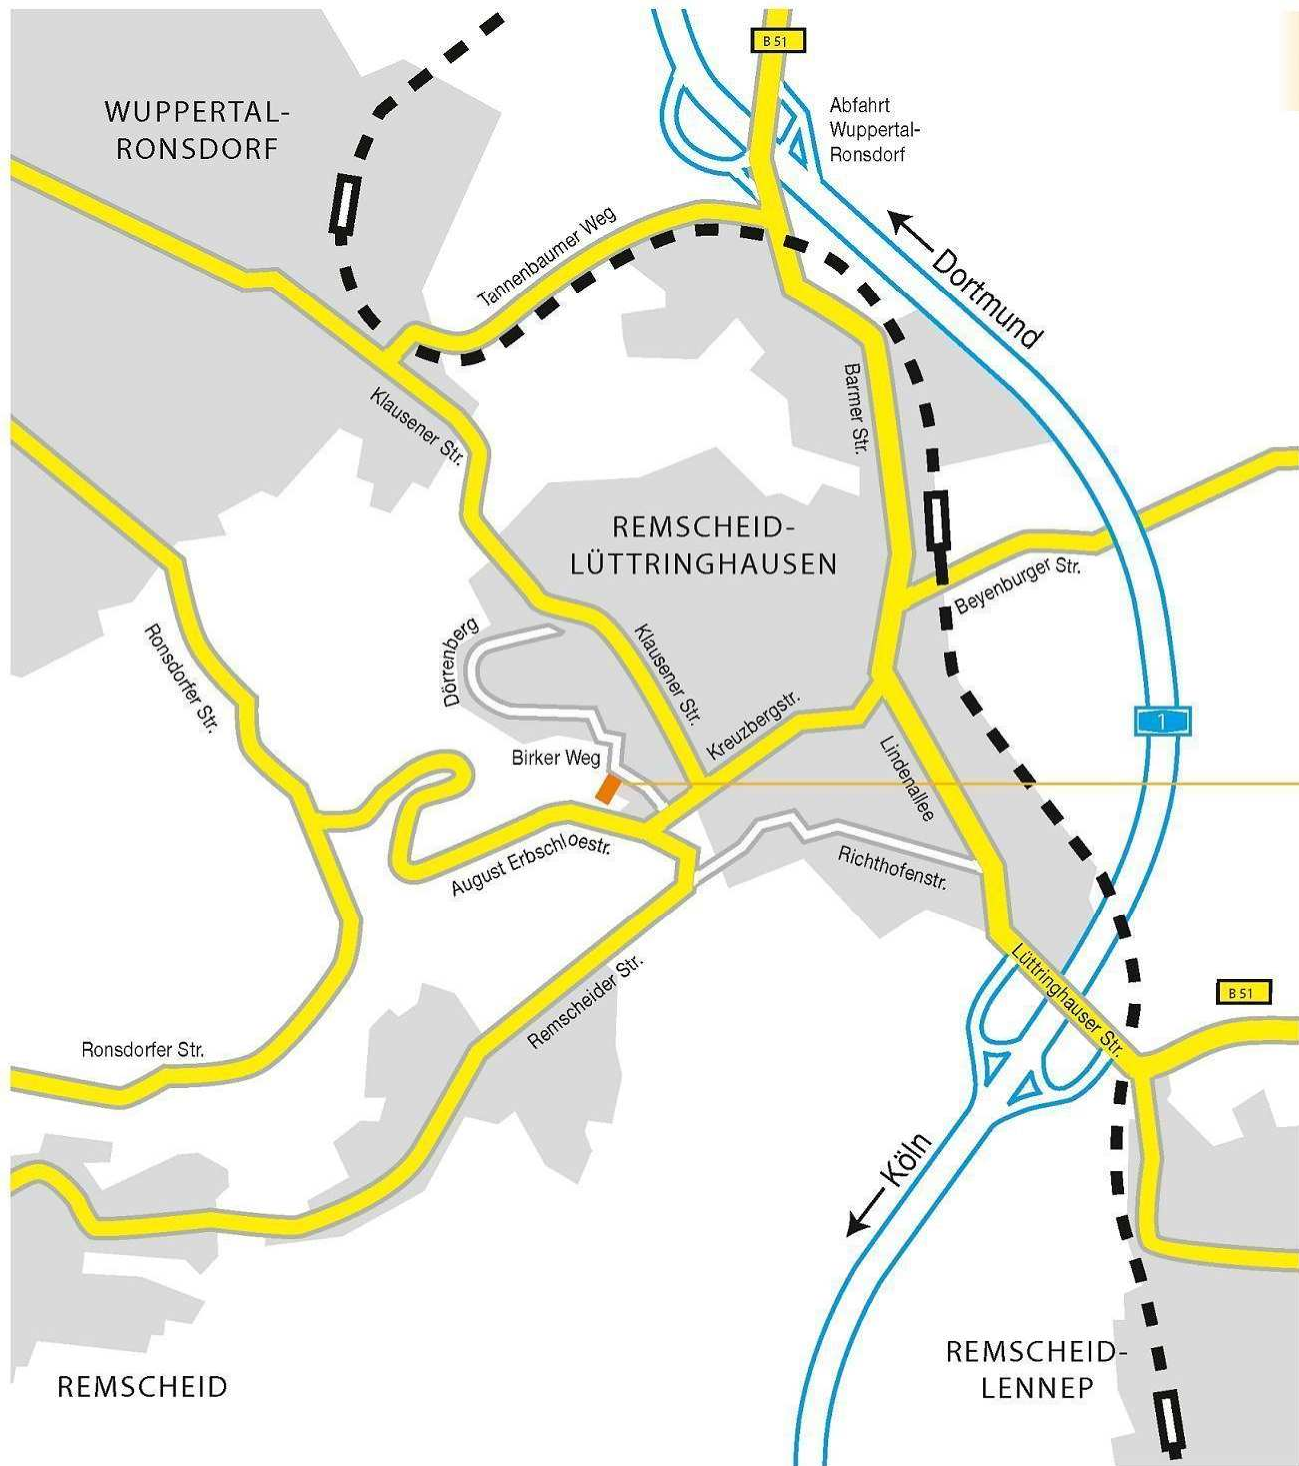

## Beratende Geologen GmbH

Birker Weg 5  
42899 Remscheid

Telefon  
0 21 91/94 58-0

Telefax  
0 21 91/94 58 60

Aus Richtung Dortmund kommend in Wuppertal-Ronsdorf abfahren und weiter in Richtung Remscheid-Lüttringhausen fahren. In Lüttringhausen in die Kreuzbergstraße abbiegen.

Aus Richtung Köln kommend die Ausfahrt Remscheid-Lennep nehmen und in Richtung Lüttringhausen fahren. An der großen Kreuzung scharf links in die Gartenbachstraße abbiegen. Dem Straßenverlauf folgend rechts in die Kreuzbergstraße abbiegen.

Hinter der Tankstelle in die 2. Straße rechts abbiegen (Birker Weg). Links in die Hofeinfahrt fahren. Unser Bürogebäude befindet sich neben dem Parkplatz auf der rechten Seite.